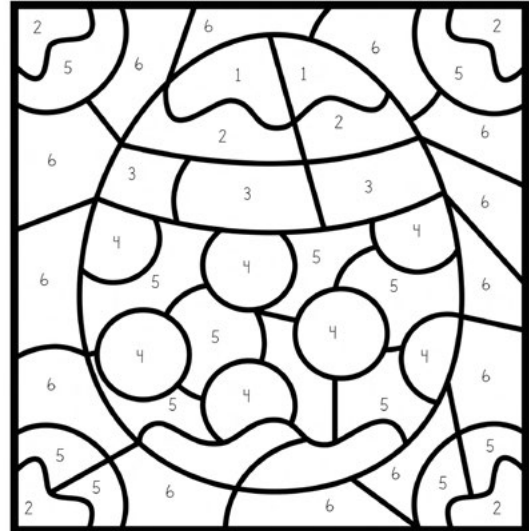

Fargeleggingsark

Påske

Pinse Ung

Palmesøndag

Koble punktene sammen

Skjærtorsdag

find the world
SUPER
COLORING

LANGFREDAG

Fargelegg etter tallene

- 1 
- 2 
- 3 
- 4 
- 5 
- 6 

- 1 
- 2 
- 3 
- 4 
- 5 
- 6 

- 1 
- 2 
- 3 
- 4 
- 5 

- 1 
- 2 
- 3 
- 4 
- 5 

- 1 
- 2 
- 3 
- 4 
- 5 
- 6 
- 7 

- 1 
- 2 
- 3 
- 4 
- 5 
- 6 